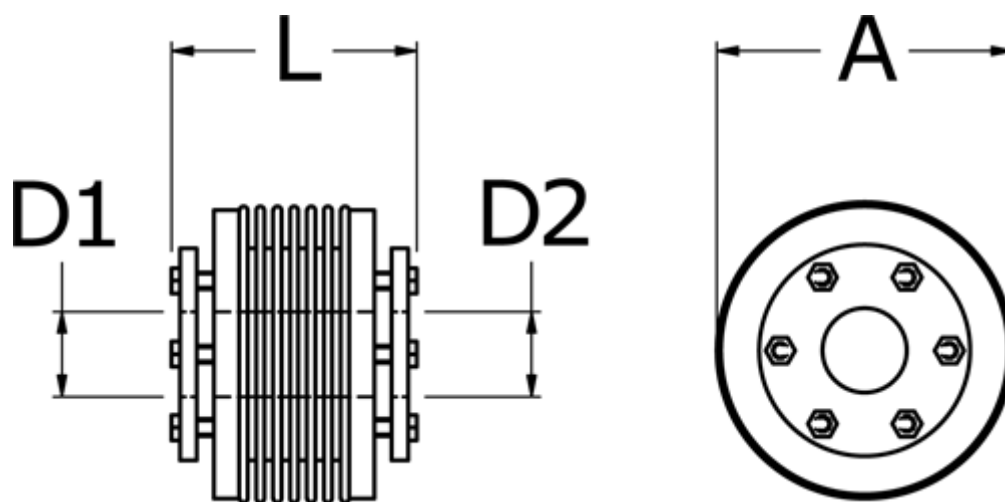

Varenummer: 3330503001022532  
Beskrivelse: Metalbælgkobling type 5 str.300  
Længde 102 mm, boring 25/32 mm

## Mål

A	= 110
D1	= 25
D2	= 32
L	= 102
Nom. moment NM (Tkn)	= 300